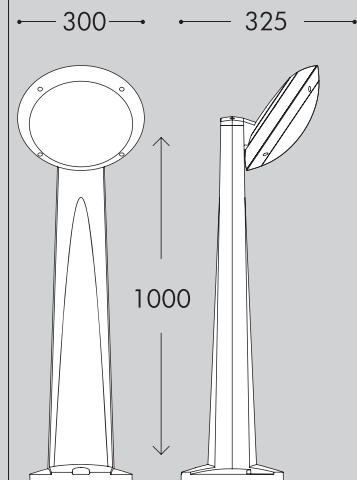

EL0067325

EL0067326

EL0067327

Box: 16buc

Box: 16buc

Box: 16buc

UMBERTA								
COD	Model sursă	Putere	Flux luminos	Unghi de detecție	Distanța de detecție	Echivalență	Tensiune de alimentare	Temperatură de culoare
EL0067333	LED GX53	18W + senzor	2000 lm	30-150°	1-5 m	150W INCANDESCENT	100-240V 50/60Hz	6500/4000/2700°K

UMBERTA

**2000 lm**

**CCT SET** Lampă LED GX53 inclusă

Box: 12buc

**SETTINGS CCT**

SDCM <6

2700°K 4000°K

VERSIUNI CARLO							
COD	Model sursă	Culoare	Putere	Flux luminos	Echivalență	Tensiune de alimentare	Temperatură de culoare
EL0067330	GU10	Negru	3,5W	350 lm	=  50W HALOGEN	100-240V 50/60Hz	2700/4000 °K
EL0067331	GU10	Negru	3,5W	350 lm	=  50W HALOGEN	100-240V 50/60Hz	2700/4000 °K
EL0067332	GU10	Negru	3,5W	350 lm	=  50W HALOGEN	100-240V 50/60Hz	2700/4000 °K