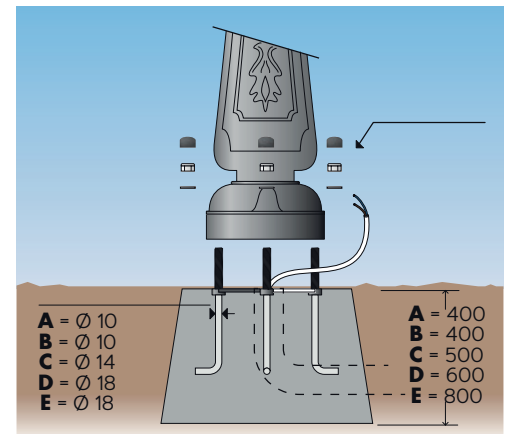

ANTICOROZIUNE

NU ARE NEVOIE DE INTREȚINERE

NEAFECTAT DE UV

IZOLAȚIE DUBLĂ

NU E AFECTAT DE CHIMICALELE DIN IERBICIDE SI INSECTICIDE

COMPLET MODULAR

SISTEM PRINDERE CAGE C

Recomandare prindere