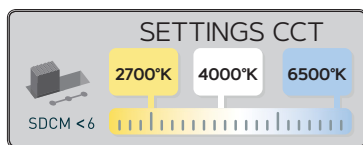

EL0067325

EL0067326

EL0067327

Box: 16buc

Box: 16buc

Box: 16buc

UMBERTA								
COD	Model sursă	Putere	Flux luminos	Unghi de detecție	Distanța de detecție	Echivalență	Tensiune de alimentare	Temperatură de culoare
EL0067333	LED GX53	18W + senzor	2000 lm	30-150°	1-5 m	150W INCANDESCENT	100-240V 50/60Hz	6500/4000/2700°K

UMBERTA

**2000 lm**

**CCT SET** Lampă LED GX53 inclusă

Box: 12buc

**SETTINGS CCT**

SDCM <6

2700°K 4000°K

VERSIUNI CARLO							
COD	Model sursă	Culoare	Putere	Flux luminos	Echivalență	Tensiune de alimentare	Temperatură de culoare
EL0067330	GU10	Negru	3,5W	350 lm	=  50W HALOGEN	100-240V 50/60Hz	2700/4000 °K
EL0067331	GU10	Negru	3,5W	350 lm	=  50W HALOGEN	100-240V 50/60Hz	2700/4000 °K
EL0067332	GU10	Negru	3,5W	350 lm	=  50W HALOGEN	100-240V 50/60Hz	2700/4000 °K