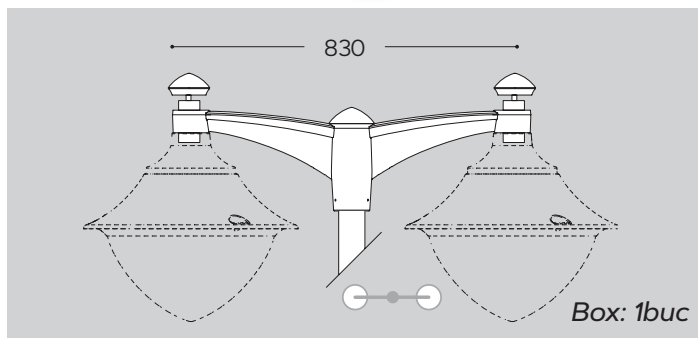

MIDIPIILAR 2L