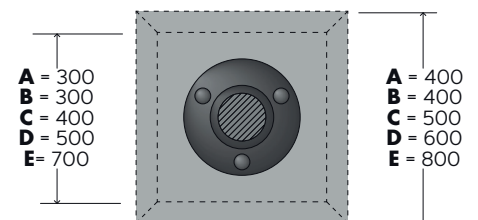

Ușă de inspecție tehnică  
320x60mm