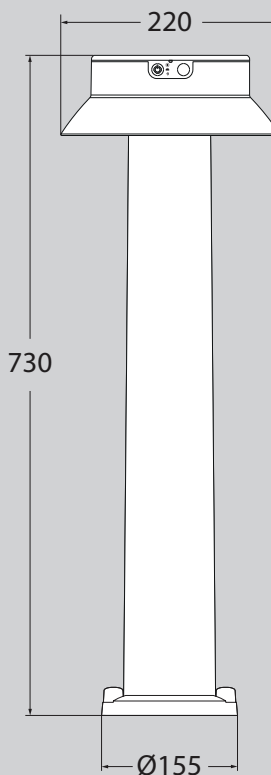

SETTINGS CCT

2700°K 4000°K 6500°K

SDCM <6

FELICE 800					
COD	Sursă solară	Accumulator schimbabil	Putere	Flux luminos	Temperatură de culoare
EL0067336	 Modul LED	3,3Ah 3,2V	5V/2W	280 lm	6500/4000/3000°K

>12 Hours

SOLAR

MOTION SENSOR

- PIR Sensor control
- Detection angle 120°
- Fields of detection up to 5mt
- Active for 25 sec.

CCT SETTABLE LED

- 3000K/4000K/6500K

CRI >80

SDCM <6

SOLAR PANEL

- 5V/2W
- Monocrystalline PET type
- Antishock material

FELICE 800

Box: 4buc