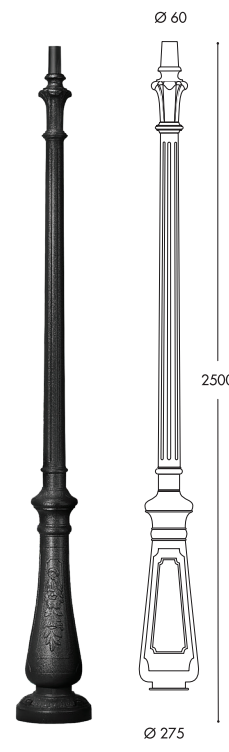

COMPLET MODULAR

EKTOR

KARMEL

HOREB

EKTOR

NEBO

STĂLPI				
COD	NUME	Înălțime	Culoare	Accesorii
EL0043899	Ektor	4m	Gri	Ușă vizitare
EL0067812	Karmel	4m	Negru	Ușă vizitare
EL0067717	Horeb	3,5m	Negru	Ușă vizitare
EL0067728	Ektor	3m	Gri	Ușă vizitare
EL0043886	Nebo	2,5m	Negru	Ușă vizitare