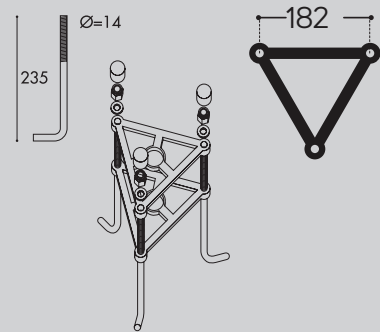

SISTEM PRINDERE CAGE C