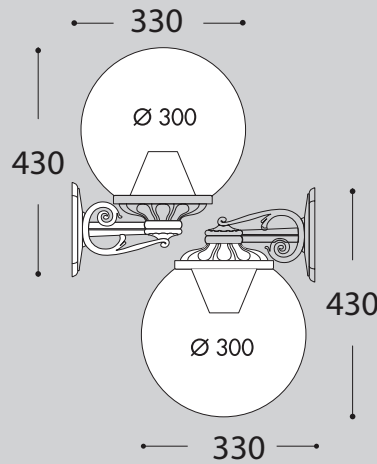

BISSO / MINILOT G300				
COD	Model sursă	Culoare	Tensiune de alimentare	
EL0067337	Aplică	E27	Opal + negri	
EL0067338	Stâlp 45cm	E27	Opal + negri	

EL0067337