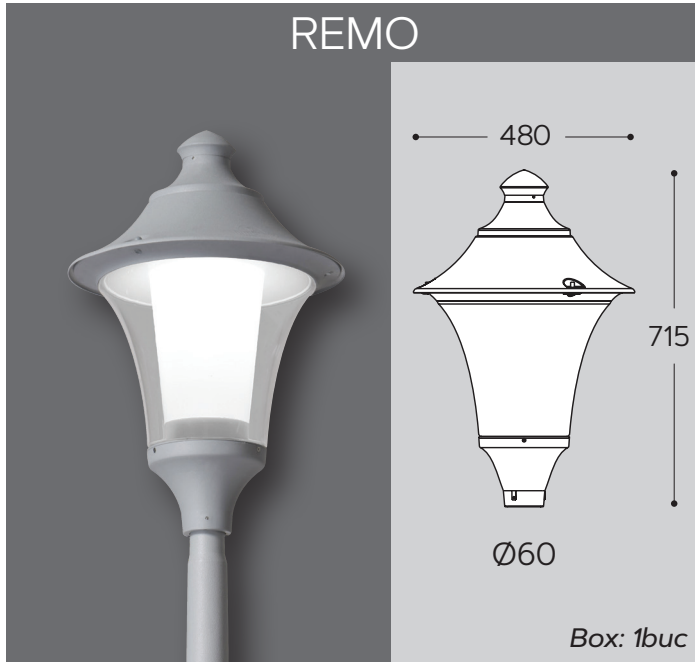

ELIA

Box: 1buc

ELIA					
COD	Model sursă	Putere	Flux luminos	Tensiune de alimentare	Temperatură de culoare
EL0067813	LED E27	60W	7000 lm	100-240V 50/60Hz	4000°K

REMO					
COD	Model sursă	Putere	Flux luminos	Tensiune de alimentare	Temperatură de culoare
EL0067732	LED E27	30W	3500 lm	100-240V 50/60Hz	4000°K
EL0067733	LED E27	50W	5300 lm	100-240V 50/60Hz	4000°K
EL0067810	E27	-	-	100-240V 50/60Hz	-