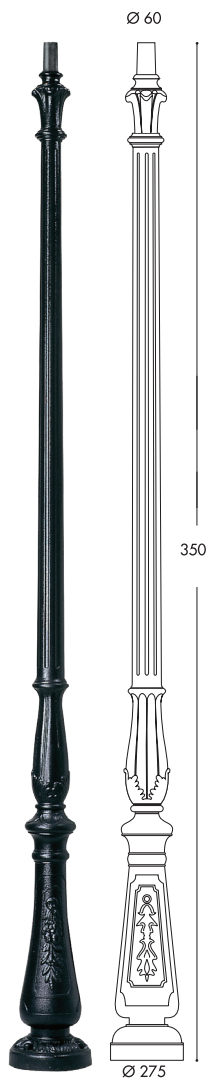

COMPLET MODULAR

EKTOR

KARMEL

HOREB

EKTOR

NEBO

STĂLPI				
COD	NUME	Înălțime	Culoare	Accesorii
EL0043899	Ektor	4m	Gri	Ușă vizitare
EL0067812	Karmel	4m	Negru	Ușă vizitare
EL0067717	Horeb	3,5m	Negru	Ușă vizitare
EL0067728	Ektor	3m	Gri	Ușă vizitare
EL0043886	Nebo	2,5m	Negru	Ușă vizitare