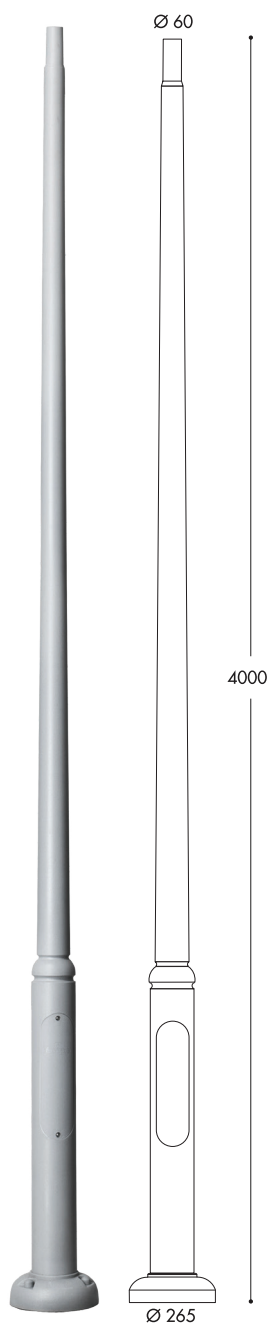

COMPLET MODULAR

EKTOR

KARMEL

HOREB

EKTOR

NEBO

STĂLPI				
COD	NUME	Înălțime	Culoare	Accesorii
EL0043899	Ektor	4m	Gri	Ușă vizitare
EL0067812	Karmel	4m	Negru	Ușă vizitare
EL0067717	Horeb	3,5m	Negru	Ușă vizitare
EL0067728	Ektor	3m	Gri	Ușă vizitare
EL0043886	Nebo	2,5m	Negru	Ușă vizitare