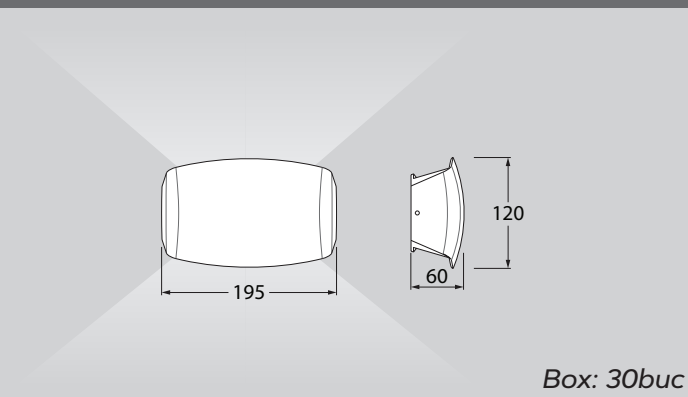

ABRAM 190 - EL0067329