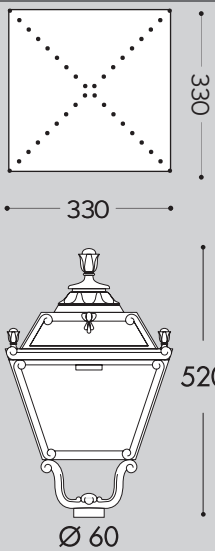

TOBIA

Box: 1buc

TOBIA					
COD	Model sursă	Putere	Flux luminos	Tensiune de alimentare	Temperatură de culoare
EL0043888	LED E27	30W	3500 lm	100-240V 50/60Hz	4000°K
EL0067719	LED E27	50W	5300 lm	100-240V 50/60Hz	4000°K