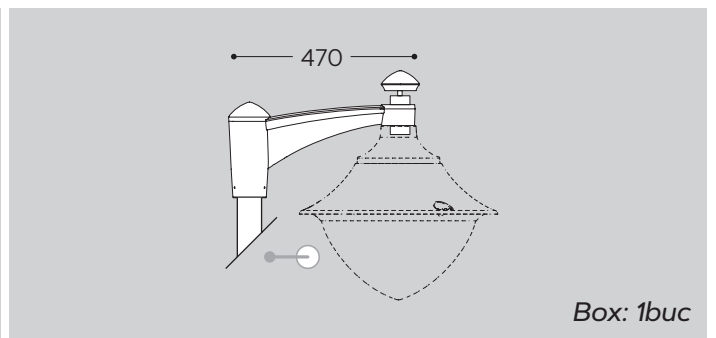

MIDIPIILAR 1L