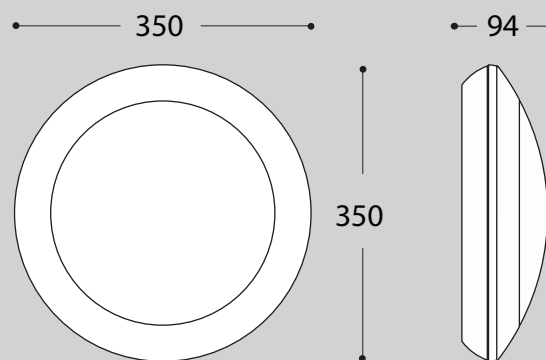

EL0067325

EL0067326

EL0067327

Box: 16buc

Box: 16buc

Box: 16buc

UMBERTA								
COD	Model sursă	Putere	Flux luminos	Unghi de detecție	Distanța de detecție	Echivalență	Tensiune de alimentare	Temperatură de culoare
EL0067333	LED GX53	18W + senzor	2000 lm	30-150°	1-5 m	150W INCANDESCENT	100-240V 50/60Hz	6500/4000/2700°K

UMBERTA

**2000 lm**

**CCT SET** Lampă LED GX53 inclusă

Box: 12buc

**SETTINGS CCT**

SDCM <6

2700°K 4000°K

VERSIUNI CARLO							
COD	Model sursă	Culoare	Putere	Flux luminos	Echivalență	Tensiune de alimentare	Temperatură de culoare
EL0067330	GU10	Negru	3,5W	350 lm	=  50W HALOGEN	100-240V 50/60Hz	2700/4000 °K
EL0067331	GU10	Negru	3,5W	350 lm	=  50W HALOGEN	100-240V 50/60Hz	2700/4000 °K
EL0067332	GU10	Negru	3,5W	350 lm	=  50W HALOGEN	100-240V 50/60Hz	2700/4000 °K