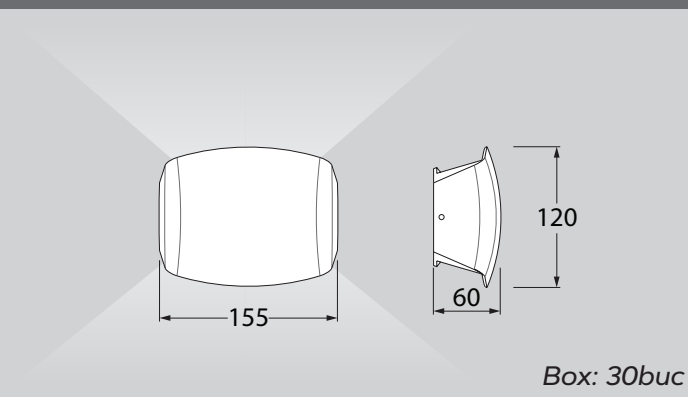

ABRAM 150 - EL0067328