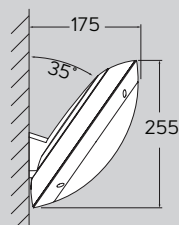

EL0067325

EL0067326

EL0067327

Box: 16buc

Box: 16buc

Box: 16buc

UMBERTA								
COD	Model sursă	Putere	Flux luminos	Unghi de detecție	Distanța de detecție	Echivalență	Tensiune de alimentare	Temperatură de culoare
EL0067333	LED GX53	18W + senzor	2000 lm	30-150°	1-5 m	150W INCANDESCENT	100-240V 50/60Hz	6500/4000/2700°K