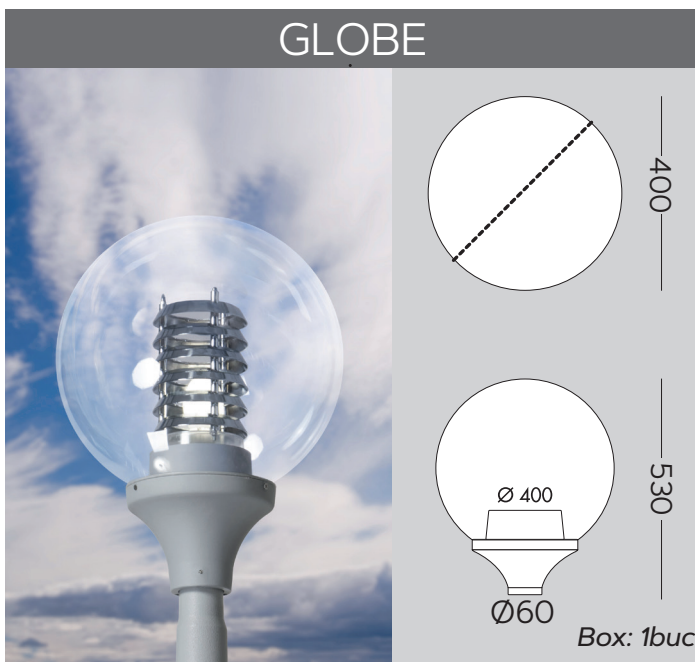

ELIA

Box: 1buc

ELIA					
COD	Model sursă	Putere	Flux luminos	Tensiune de alimentare	Temperatură de culoare
EL0067813	LED E27	60W	7000 lm	100-240V 50/60Hz	4000°K

REMO					
COD	Model sursă	Putere	Flux luminos	Tensiune de alimentare	Temperatură de culoare
EL0067732	LED E27	30W	3500 lm	100-240V 50/60Hz	4000°K
EL0067733	LED E27	50W	5300 lm	100-240V 50/60Hz	4000°K
EL0067810	E27	-	-	100-240V 50/60Hz	-