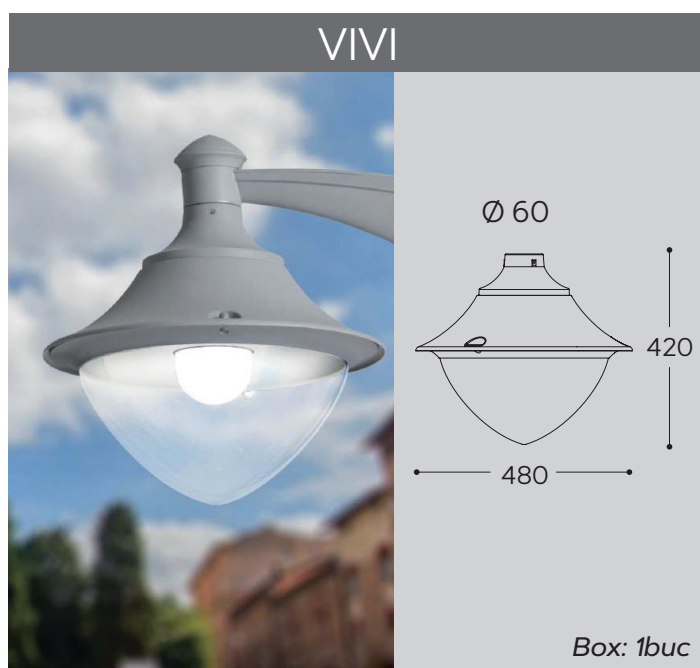

BEPPE					
COD	Model sursă	Putere	Flux luminos	Tensiune de alimentare	Temperatură de culoare
EL0067730	LED E27	30W	3500 lm	100-240V 50/60Hz	4000°K