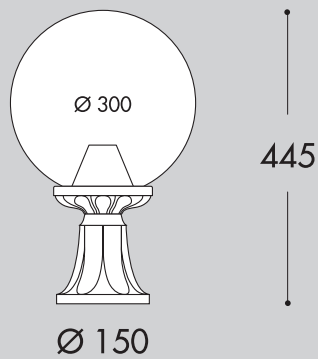

BISSO / MINILOT G300				
COD	Model sursă	Culoare	Tensiune de alimentare	
EL0067337	Aplică	E27	Opal + negri	
EL0067338	Stâlp 45cm	E27	Opal + negri	

EL0067337

Box: 24buc

EL0067338

Box: 24buc

* bec inclus