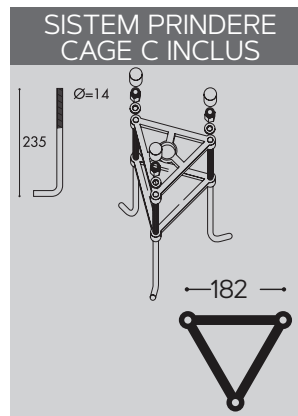

EKTOR

STĂLPI				
COD	NUME	Înălțime	Culoare	Accesorii
EL0043899	Ektor	4m	Gri	Ușă vizitare
EL0067812	Karmel	4m	Negru	Ușă vizitare
EL0067717	Horeb	3,5m	Negru	Ușă vizitare
EL0067728	Ektor	3m	Gri	Ușă vizitare
EL0043886	Nebo	2,5m	Negru	Ușă vizitare