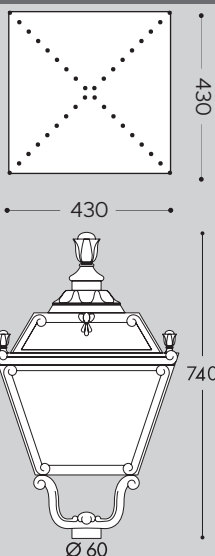

ELIA

Box: 1buc

ELIA					
COD	Model sursă	Putere	Flux luminos	Tensiune de alimentare	Temperatură de culoare
EL0067813	LED E27	60W	7000 lm	100-240V 50/60Hz	4000°K