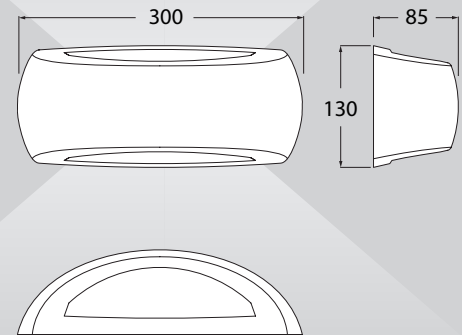

VERSIUNI FRANCY

COD	Model sursă	Culoare	Putere	Flux luminos	Echivalență	Tensiune de alimentare	Temperatură de culoare
EL0067340	E27*	gri	6W	800 lm	60W INCANDESCENT	100-240V 50/60Hz	4000°K
EL0067341	E27*	negru	6W	800 lm	60W INCANDESCENT	100-240V 50/60Hz	4000°K

FRANCY - EL0067340 / EL0067341

**800
lm**

*Sursă LED
E27 inclusă

Box: 24buc