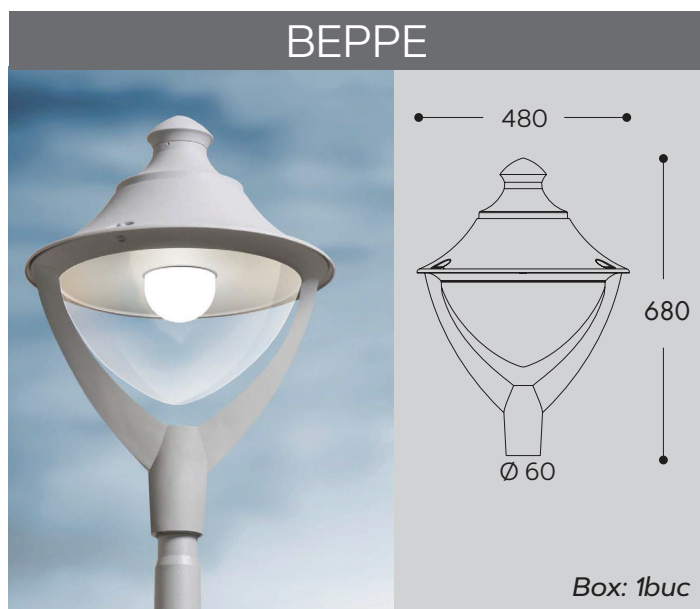

### TOMMY EL - EL0067335

**CCT SET** Lampă LED GX53 inclusă

Box: 18buc

BEPPE					
COD	Model sursă	Putere	Flux luminos	Tensiune de alimentare	Temperatură de culoare
EL0043895	LED E27 	50W	5300 lm	100-240V 50/60Hz	4000°K
EL0067731	LED E27 	30W	3500 lm	100-240V 50/60Hz	4000°K