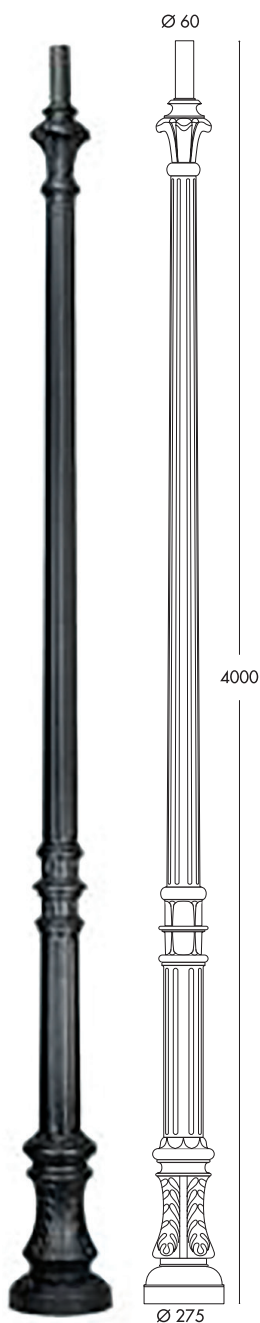

COMPLET MODULAR

EKTOR

KARMEL

HOREB

EKTOR

NEBO

STĂLPI				
COD	NUME	Înălțime	Culoare	Accesorii
EL0043899	Ektor	4m	Gri	Ușă vizitare
EL0067812	Karmel	4m	Negru	Ușă vizitare
EL0067717	Horeb	3,5m	Negru	Ușă vizitare
EL0067728	Ektor	3m	Gri	Ușă vizitare
EL0043886	Nebo	2,5m	Negru	Ușă vizitare