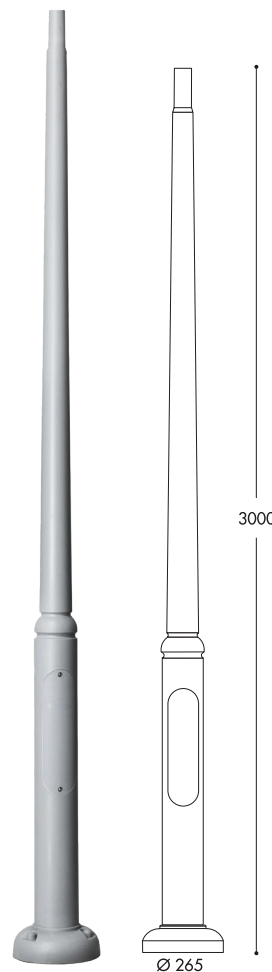

COMPLET MODULAR

EKTOR

KARMEL

HOREB

EKTOR

NEBO

STĂLPI				
COD	NUME	Înălțime	Culoare	Accesorii
EL0043899	Ektor	4m	Gri	Ușă vizitare
EL0067812	Karmel	4m	Negru	Ușă vizitare
EL0067717	Horeb	3,5m	Negru	Ușă vizitare
EL0067728	Ektor	3m	Gri	Ușă vizitare
EL0043886	Nebo	2,5m	Negru	Ușă vizitare

MIDIPIILAR		
COD	Culoare	Compatibil
EL0043897	Gri	Stâlp Ektor

MIDIPIILAR SIMPLU		
COD	Culoare	Compatibil
EL0067729	Gri	Stâlp Ektor

MIDIPIILAR 2L

MIDIPIILAR 1L

MIDIPIILAR	
COD	Culoare
EL0067809	Negru

MIDIPIILAR 1L