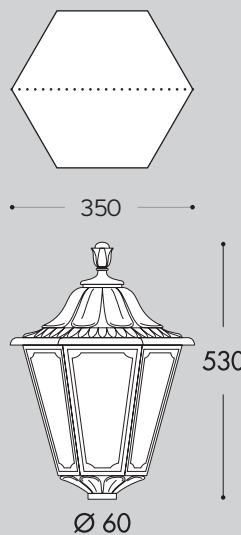

NOEMI

Box: 1buc

NOEMI					
COD	Model sursă	Putere	Flux luminos	Tensiune de alimentare	Temperatură de culoare
EL0043890	LED E27	30W	3500 lm	100-240V 50/60Hz	4000°K
EL0067718	LED E27	50W	5300 lm	100-240V 50/60Hz	4000°K